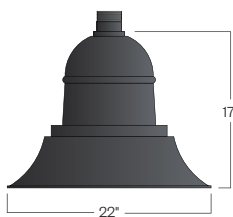

D142 SERIES
HID

PROJECT:

LOCATION:

FIXTURE TYPE:

NOTES:

D142-FS22
EPA: 1.14

D142-RFS22
EPA: 1.2

D142-SDS22
EPA: 1.26