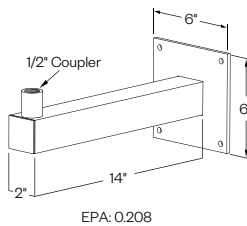

Wall Mount

Pole Mount

Ground Spike

Performance Chart

Light Distribution	CCT	CRI	Approx. Lumens	Total Efficacy
NSP	30 (3,000K)	80	5,200	85 Lm/W
	40 (4,000K)	80	5,350	83 Lm/W
	50 (5,000K)	70	5,450	87 Lm/W
HMS VMS	30 (3,000K)	80	4,600	75 Lm/W
	40 (4,000K)	80	5,200	85 Lm/W
	50 (5,000K)	70	5,400	89 Lm/W
HWS VWS	30 (3,000K)	80	4,500	74 Lm/W
	40 (4,000K)	80	5,100	84 Lm/W
	50 (5,000K)	70	5,300	87 Lm/W
SQS	30 (3,000K)	80	4,600	75 Lm/W
	40 (4,000K)	80	5,100	84 Lm/W
	50 (5,000K)	70	5,300	87 Lm/W
MFL	30 (3,000K)	80	5,500	88 Lm/W
	40 (4,000K)	80	5,450	83 Lm/W
	50 (5,000K)	70	5,450	89 Lm/W
HMF VMF	30 (3,000K)	80	4,850	80 Lm/W
	40 (4,000K)	80	5,500	90 Lm/W
	50 (5,000K)	70	5,700	93 Lm/W
HWF VWF	30 (3,000K)	80	4,700	77 Lm/W
	40 (4,000K)	80	5,350	88 Lm/W
	50 (5,000K)	70	5,500	90 Lm/W
SQF	30 (3,000K)	80	4,750	78 Lm/W
	40 (4,000K)	80	5,450	89 Lm/W
	50 (5,000K)	70	5,600	92 Lm/W