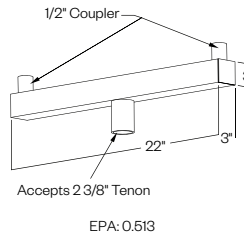

Wall Mount

Pole Mount

Ground Spike

Performance Chart

Light Distribution	CCT	CRI	Approx. Lumens	Total Efficacy
NSP	30 (3,000K)	80	5,200	85 Lm/W
	40 (4,000K)	80	5,350	83 Lm/W
	50 (5,000K)	70	5,450	87 Lm/W
HMS VMS	30 (3,000K)	80	4,600	75 Lm/W
	40 (4,000K)	80	5,200	85 Lm/W
	50 (5,000K)	70	5,400	89 Lm/W
HWS VWS	30 (3,000K)	80	4,500	74 Lm/W
	40 (4,000K)	80	5,100	84 Lm/W
	50 (5,000K)	70	5,300	87 Lm/W
SQS	30 (3,000K)	80	4,600	75 Lm/W
	40 (4,000K)	80	5,100	84 Lm/W
	50 (5,000K)	70	5,300	87 Lm/W
MFL	30 (3,000K)	80	5,500	88 Lm/W
	40 (4,000K)	80	5,450	83 Lm/W
	50 (5,000K)	70	5,450	89 Lm/W
HMF VMF	30 (3,000K)	80	4,850	80 Lm/W
	40 (4,000K)	80	5,500	90 Lm/W
	50 (5,000K)	70	5,700	93 Lm/W
HWF VWF	30 (3,000K)	80	4,700	77 Lm/W
	40 (4,000K)	80	5,350	88 Lm/W
	50 (5,000K)	70	5,500	90 Lm/W
SQF	30 (3,000K)	80	4,750	78 Lm/W
	40 (4,000K)	80	5,450	89 Lm/W
	50 (5,000K)	70	5,600	92 Lm/W