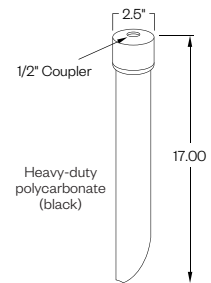

Wall Mount

Pole Mount

Ground Spike

Performance Chart

Light Distribution	CCT	CRI	Approx. Lumens	Total Efficacy
NSP	30 (3,000K)	80	5,200	85 Lm/W
	40 (4,000K)	80	5,350	83 Lm/W
	50 (5,000K)	70	5,450	87 Lm/W
HMS VMS	30 (3,000K)	80	4,600	75 Lm/W
	40 (4,000K)	80	5,200	85 Lm/W
	50 (5,000K)	70	5,400	89 Lm/W
HWS VWS	30 (3,000K)	80	4,500	74 Lm/W
	40 (4,000K)	80	5,100	84 Lm/W
	50 (5,000K)	70	5,300	87 Lm/W
SQS	30 (3,000K)	80	4,600	75 Lm/W
	40 (4,000K)	80	5,100	84 Lm/W
	50 (5,000K)	70	5,300	87 Lm/W
MFL	30 (3,000K)	80	5,500	88 Lm/W
	40 (4,000K)	80	5,450	83 Lm/W
	50 (5,000K)	70	5,450	89 Lm/W
HMF VMF	30 (3,000K)	80	4,850	80 Lm/W
	40 (4,000K)	80	5,500	90 Lm/W
	50 (5,000K)	70	5,700	93 Lm/W
HWF VWF	30 (3,000K)	80	4,700	77 Lm/W
	40 (4,000K)	80	5,350	88 Lm/W
	50 (5,000K)	70	5,500	90 Lm/W
SQF	30 (3,000K)	80	4,750	78 Lm/W
	40 (4,000K)	80	5,450	89 Lm/W
	50 (5,000K)	70	5,600	92 Lm/W