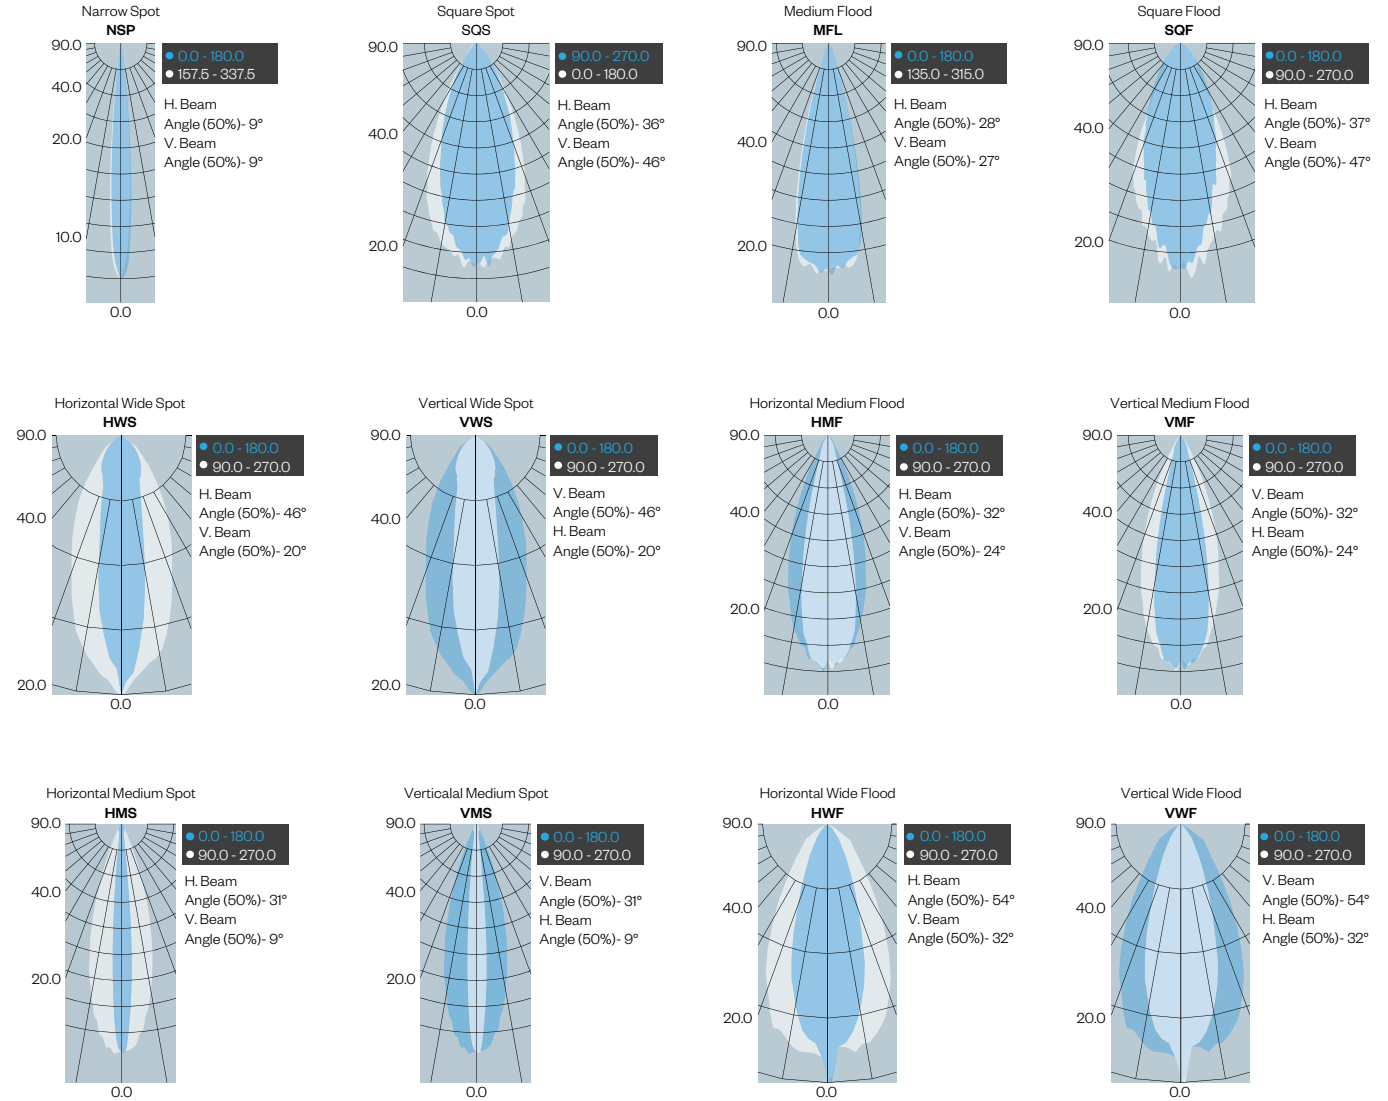

## Ordering Information

Light Distribution	CCT	CRI	Approx. Lumens	Total Efficacy
NSP	30 (3,000K)	80	2,580	83 Lm/W
	40 (4,000K)	80	2,940	94 Lm/W
	50 (5,000K)	70	3,020	97 Lm/W
HMS VMS	30 (3,000K)	80	2,340	75 Lm/W
	40 (4,000K)	80	2,670	86 Lm/W
	50 (5,000K)	70	2,740	88 Lm/W
HWS VWS	30 (3,000K)	80	2,260	72 Lm/W
	40 (4,000K)	80	2,580	83 Lm/W
	50 (5,000K)	70	2,640	85 Lm/W
SQS	30 (3,000K)	80	2,270	73 Lm/W
	40 (4,000K)	80	2,580	82 Lm/W
	50 (5,000K)	70	2,650	85 Lm/W
MFL	30 (3,000K)	80	2,710	87 Lm/W
	40 (4,000K)	80	3,090	99 Lm/W
	50 (5,000K)	70	3,170	102 Lm/W
HMF VMF	30 (3,000K)	80	2,490	80 Lm/W
	40 (4,000K)	80	2,840	91 Lm/W
	50 (5,000K)	70	2,920	94 Lm/W
HWF VWF	30 (3,000K)	80	2,420	78 Lm/W
	40 (4,000K)	80	2,760	89 Lm/W
	50 (5,000K)	70	2,830	91 Lm/W
SQF	30 (3,000K)	80	2,460	79 Lm/W
	40 (4,000K)	80	2,800	90 Lm/W
	50 (5,000K)	70	2,870	92 Lm/W

## Optical Performance:

## Visual Light Pattern Reference: